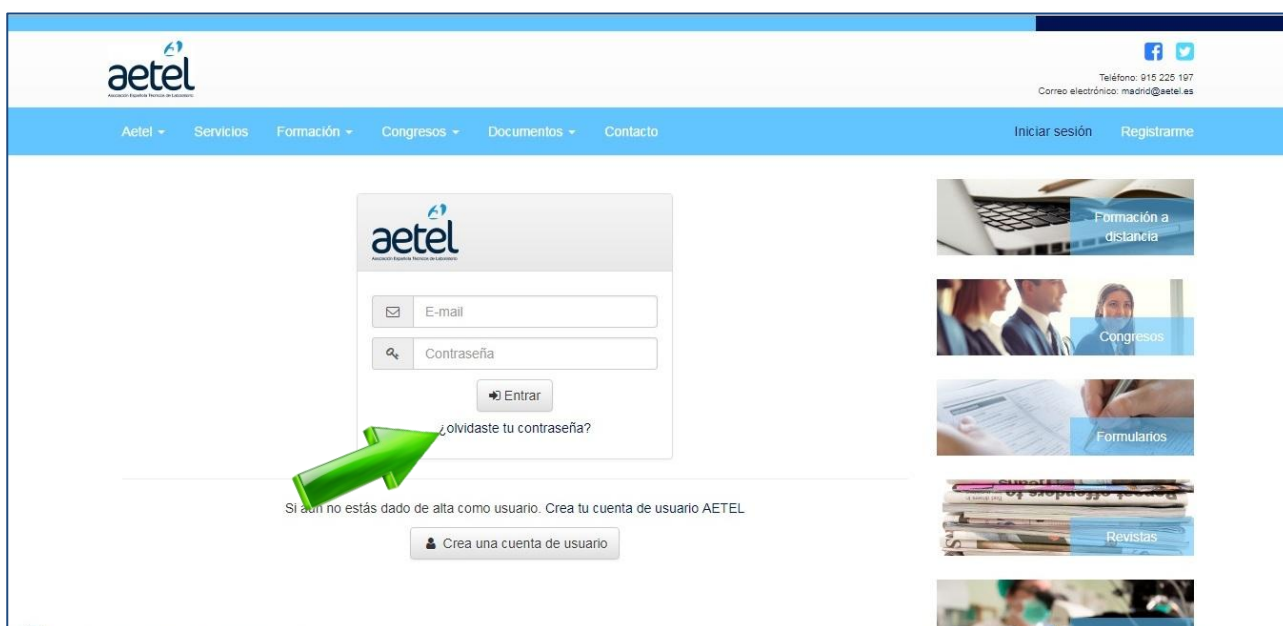

## COMO CREAR UNA NUEVA CONTRASEÑA EN [www.aetel.es](http://www.aetel.es)

1. Entrar en [www.aetel.es](http://www.aetel.es)
2. Hacer clic sobre Iniciar Sesión

3. Clicar sobre **Ovidaste tu contraseña**

- Introducir el correo electrónico **con el que te registraste** y Enviar correo electrónico. El propio sistema generará **un enlace** que recibirás a tu email para entrar sin usar la contraseña. Funciona una única vez, una vez dentro debes cambiar la contraseña por otra que recuerdes antes de volver a cerrar sesión.  
Si no funciona pinchando en el enlace recibido (puede que tu correo bloquee el enlace) copia y pégalo en tu navegador